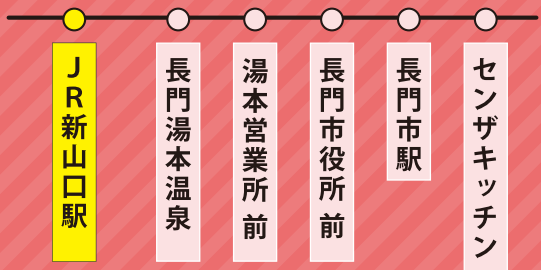

# 新山口駅 ⇨ 長門市 直行便

## 運賃

大人 (中学生以上) **2,000円**  
 小人 (小学生以下) **1,000円**